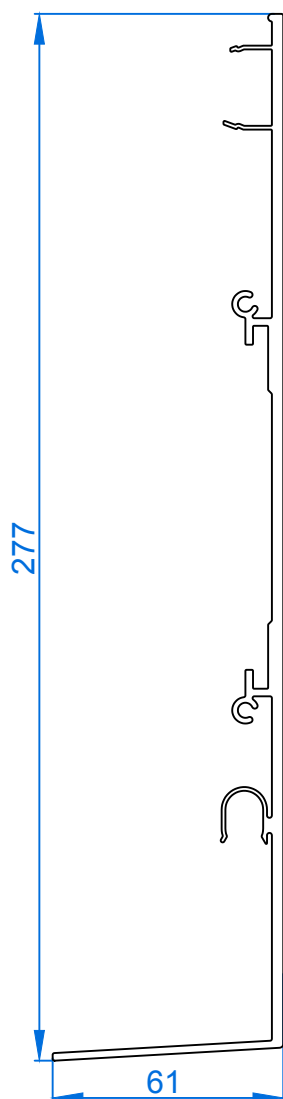

SKALA:

1:2

WYMIARY:

mm

**BA 0306**

**MASKOWNICA BLENDEY ALUMINIOWEJ**

**NUMER PROFILU:**  
56087

**DOSTĘPNE WARIANTY:**  
profile surowe, malowanie proszkowe, anoda C-0

**JEDNOSTKA HANDLOWA:**  
sztanga 5000 mm

BALUO Lewandowska  
Północna 10  
81-061 Gdynia

**AKCESORIA**

BA 0307

PROFIL SZYBOWY ZATRZASKOWY MOCUJACY BLENDEY (surowy/C-0/RAL)

BA 0308

ZACZEP DOLNY MASKOWNICY BLENDEY (surowy/C-0/RAL)

BA 0708

ZASLEPKA BOCZNA BLENDEY ALUMINIOWEJ (surowa/C-0/RAL)