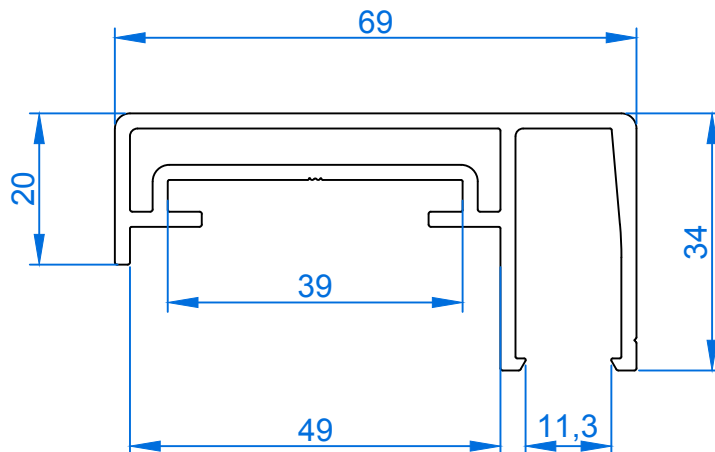

SKALA:  
**1:1**

WYMIARY:  
**mm**

**BA 0102**

**PORĘCZ PROSTA 69x35 z komorą szybową**

**NUMER PROFILU:**  
88242 / 4713

**DOSTĘPNE WARIANTY:**  
profile surowe, malowanie proszkowe, anoda C-0

**JEDNOSTKA HANDLOWA:**  
sztanga 6100 mm

BALUO Lewandowska  
Północna 10  
81-061 Gdynia

**AKCESORIA**

BA 0704

ZAŚLEPKA ALUMINIOWA PORĘCZY PROSTEJ 69x35 (surowa/RAL)

BA 0601

USZCZELKA SZYBOWA PORĘCZY (czarna)

BA 0309

PROFIL ZAMYKAJĄCY KOMORĘ SZYBOWĄ PORĘCZY (surowy/RAL/C-0)