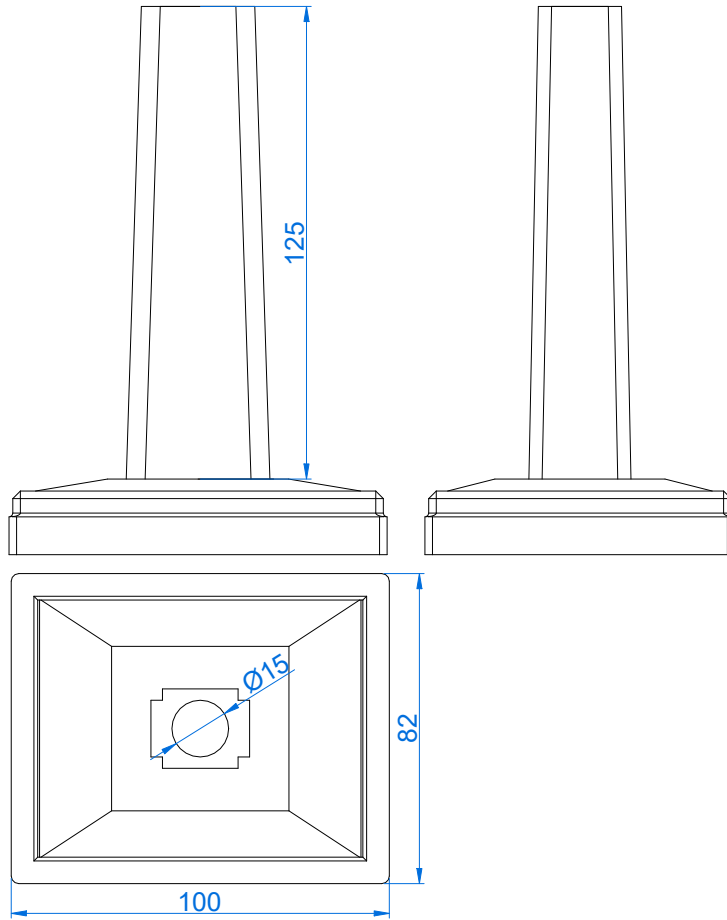

SKALA:  
1:2

WYMIARY:  
mm

**BA 0403**

**STOPA GÓRNA 100x80**

NUMER PROFILU:  
-

DOSTĘPNE WARIANTY:  
detale surowe, malowanie proszkowe

JEDNOSTKA HANDLOWA:  
1 sztuka

BALUO Lewandowska  
Potasowa 6  
81-154 Gdynia

**AKCESORIA**

BA 0201

SŁUPEK 41x48x5 (surowy/RAL/C-0)

BA 0202

SŁUPEK 41x48x3 (surowy/RAL/C-0)

BA 0907

DWUSKŁADNIKOWY KLEJ DO ALUMINIUM