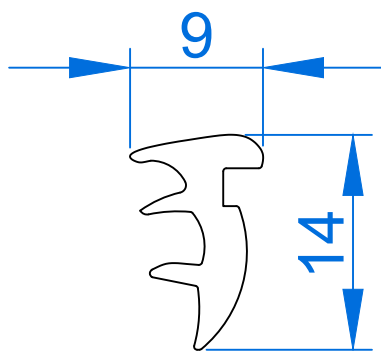

SKALA:
2:1

WYMIARY:
mm

BA 0601

USZCZELKA SZYBOWA PORECZY

NUMER PROFILU:

-

DOSTĘPNE WARIANTY:

czarna

JEDNOSTKA HANDLOWA:

rolka 200 mb

BALUO Lewandowska
Północna 10
81-061 Gdynia

AKCESORIA

BA 0102

PORĘCZ PROSTA 69x35 Z KOMORĄ SZYBOWĄ (surowa/C-0/RAL)

BA 0101

PORĘCZ OMEGA 79x52 Z KOMORĄ SZYBOWĄ (surowa/C-0/RAL)