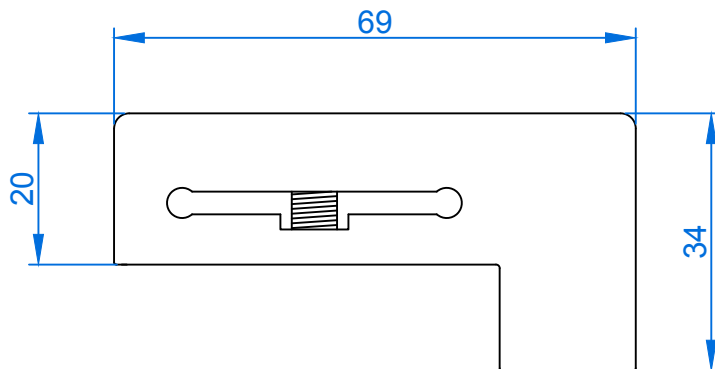

SKALA:
1:1

WYMIARY:
mm

BA 0704

ZAŚLEPKA ALUMINIOWA PORĘCZY 69x35

NUMER PROFILU:

-

DOSTĘPNE WARIANTY:

detale surowe, malowanie proszkowe

JEDNOSTKA HANDLOWA:

1 sztuka

BALUO Lewandowska
Północna 10
81-061 Gdynia

AKCESORIA

BA 0102

PORĘCZ PROSTA 69x35 z komorą szybową (surowa/RAL/C-0)