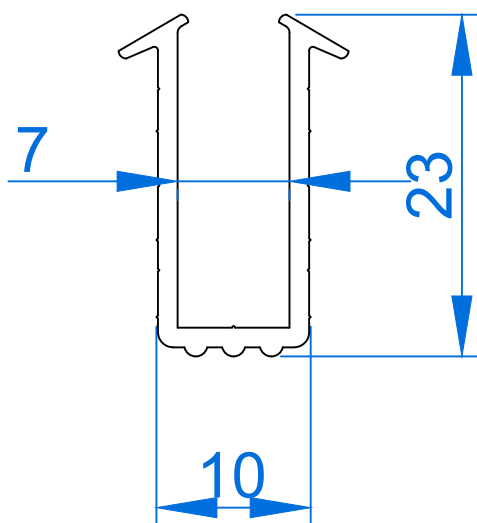

SKALA:

2:1

WYMIARY:

mm

BA 0602

USZCZELKA SZYBOWA PROFILU "A"

NUMER PROFILU:

-

DOSTĘPNE WARIANTY:

czarna

JEDNOSTKA HANDLOWA:

rolka 50 mb

BALUO Lewandowska
Północna 10
81-061 Gdynia

AKCESORIA

BA 0301

PROFIL SZYBOWY TYPU "A" 35x18x1,8 (surowy/C-0/RAL)