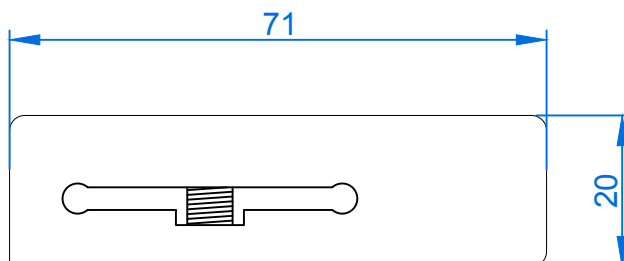

SKALA:

1:1

WYMIARY:

mm

BA 0706

ZAŚLEPKA ALUMINIOWA PORĘCZY 71x20

NUMER PROFILU:

-

DOSTĘPNE WARIANTY:

detale surowe, malowanie proszkowe

JEDNOSTKA HANDLOWA:

1 sztuka

BALUO Lewandowska
Północna 10
81-061 Gdynia

AKCESORIA

BA 0105

PORĘCZ PROSTA 71x20 (surowa/RAL/C-0)