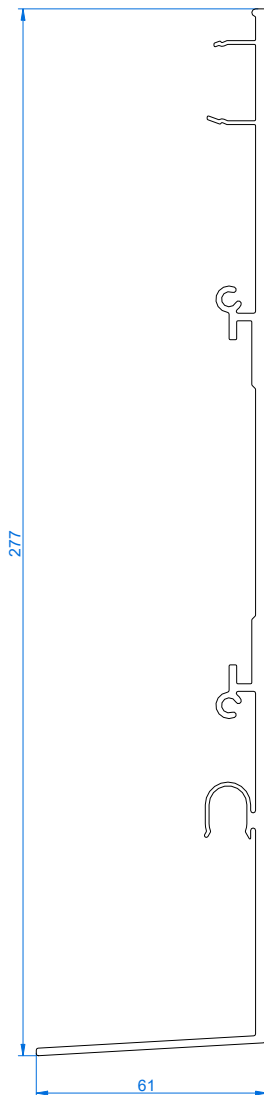

SKALA:
1:2

WYMIARY:
mm

BA 0306

MASKOWNICA BLENDY ALUMINIOWEJ

NUMER PROFILU:
56087

DOSTĘPNE WARIANTY:
profile surowe, malowanie proszkowe, anoda C-0

JEDNOSTKA HANDLOWA:
sztanga 5000 mm

AKCESORIA

BALUO Lewandowska
Potasowa 6
81-154 Gdynia

BA 0307

PROFIL SZYBOWY ZATRZASKOWY MOCUJACY BLENDĘ(surowy/C-0/RAL)

BA 0308

ZACZEP DOLNY MASKOWNICY BLENDY (surowy/C-0/RAL)

BA 0708

ZASLEPKA BOCZNA BLENDY ALUMINIOWEJ (surowa/C-0/RAL)