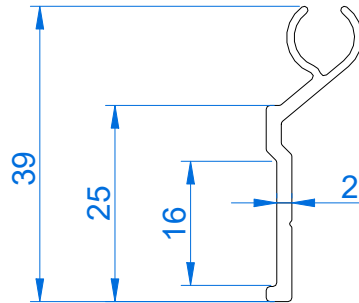

SKALA:
1:1

WYMIARY:
mm

BA 0308

ZACZEP DOLNY MASKOWNICY BLENDY

NUMER PROFILU:
56086

DOSTĘPNE WARIANTY:
profile surowe, malowanie proszkowe, anoda C-0

JEDNOSTKA HANDLOWA:
1 sztuka

AKCESORIA

BALUO Lewandowska
Potasowa 6
81-154 Gdynia

BA 0306

MASKOWNICA BLENDY ALUMINIOWEJ (surowa/C-0/RAL)

BA 0307

PROFIL SZYBOWY ZATRZASKOWY MOCUJACY BLENDĘ(surowy/C-0/RAL)

BA 0708

ZASLEPKA BOCZNA BLENDY ALUMINIOWEJ (surowa/C-0/RAL)