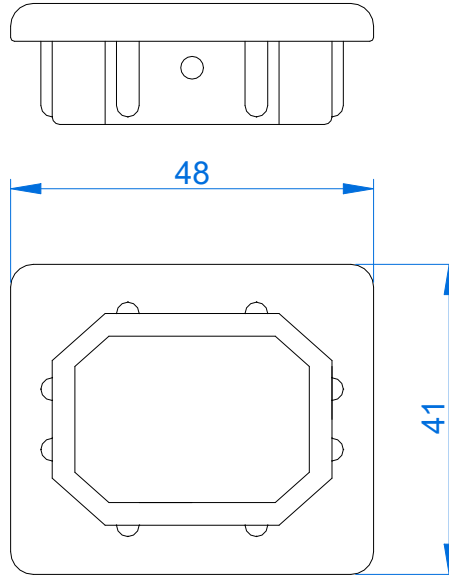

SKALA:  
**1:1**

WYMIARY:  
**mm**

**BA 0701**

**ZAŚLEPKA ALUMINIOWA SŁUPKA**

NUMER PROFILU:  
-

DOSTĘPNE WARIANTY:  
detale surowe, malowanie proszkowe

JEDNOSTKA HANDLOWA:  
1 sztuka

**AKCESORIA**

BALUO Lewandowska  
Potasowa 6  
81-154 Gdynia

BA 0201

SŁUPEK 41x48x5 (surowy/RAL/C-0)

BA 0202

SŁUPEK 41x48x3 (surowy/RAL/C-0)