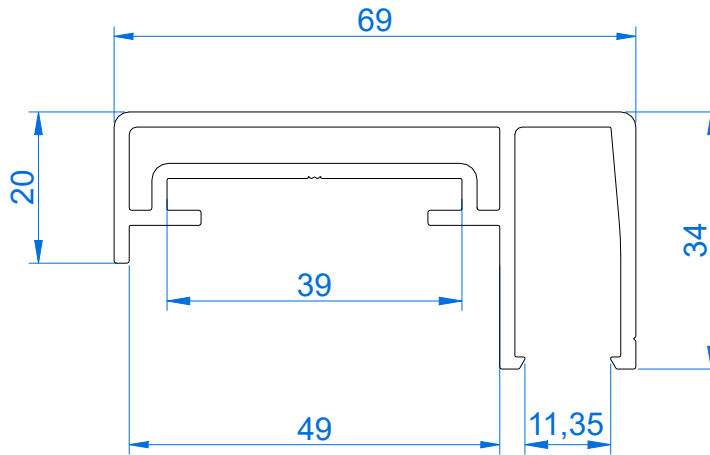

SKALA:
1:1

WYMIARY:
mm

BA 0102

PORĘCZ PROSTA 69x35 z komorą szybową

NUMER PROFILU:
04713 / 88242
39.421

DOSTĘPNE WARIANTY:
profile surowe, malowanie proszkowe, anoda C-0

JEDNOSTKA HANDLOWA:
sztanga 6100 mm

AKCESORIA

BALUO Lewandowska
Potasowa 6
81-154 Gdynia

BA 0704

ZAŚLEPKA ALUMINIOWA PORĘCZY PROSTEJ 69x35 (surowa/RAL)

BA 0601

USZCZELKA SZYBOWA PORĘCZY (czarna)

BA 0309

PROFIL ZAMYKAJĄCY KOMORĘ SZYBOWĄ PORĘCZY (surowy/RAL/C-0)