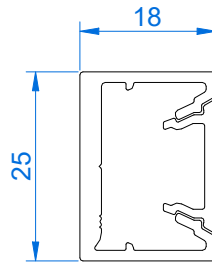

SKALA:
1:1

WYMIARY:
mm

BA 0322

PROFIL POZIOMY TRALEK

NUMER PROFILU:
33881

DOSTĘPNE WARIANTY:
profile surowe, malowanie proszkowe, anoda C-0

JEDNOSTKA HANDLOWA:
sztanga 6100 mm

AKCESORIA

BALUO Lewandowska
Potasowa 6
81-154 Gdynia

BA 0305

TRALKA 20x20

BA 0304

TRALKA 25x15

BA 0312

TRALKA 48x15x,14