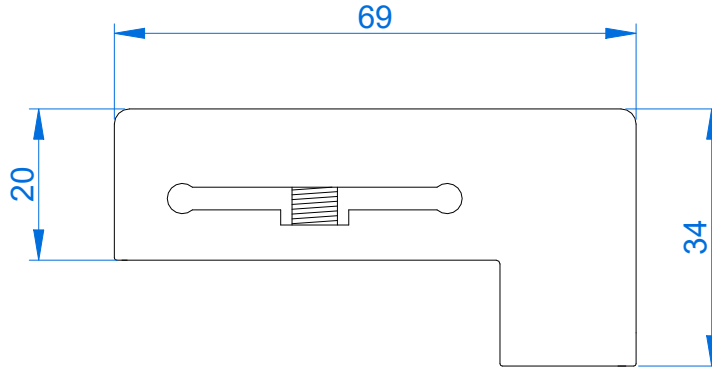

SKALA:
1:1

WYMIARY:
mm

BA 0704

ZAŚLEPKA ALUMINIOWA POREŃCZY 69x35

NUMER PROFILU:
-

DOSTĘPNE WARIANTY:
detale surowe, malowanie proszkowe

JEDNOSTKA HANDLOWA:
1 sztuka

AKCESORIA

BALUO Lewandowska
Potasowa 6
81-154 Gdynia

BA 0102

POREŃCZ PROSTA 69x35 z komorą szybową (surowa/RAL/C-0)