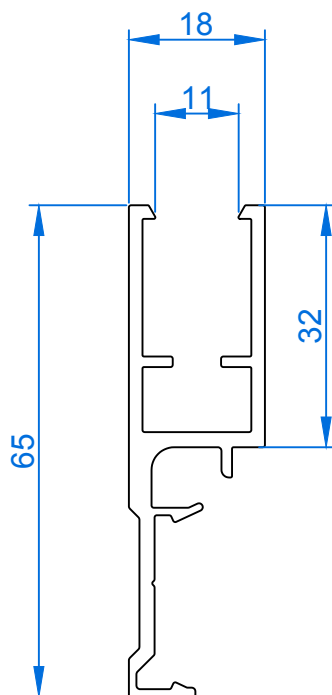

SKALA:
1:1

WYMIARY:
mm

BA 0307

**PROFIL SZYBOWY ZATRZASKOWY
MOCUJĄCY BLENDE**

NUMER PROFILU:
56085

DOSTĘPNE WARIANTY:
profile surowe, malowanie proszkowe, anoda C-0

JEDNOSTKA HANDLOWA:
sztanga 6200 mm

BALUO Lewandowska
Północna 10
81-061 Gdynia

AKCESORIA

BA 0306

MASKOWNICA BLENDEY ALUMINIOWEJ (surowa/C-0/RAL)

BA 0308

ZACZEP DOLNY MASKOWNICY BLENDEY (surowy/C-0/RAL)

BA 0708

ZAŚLEPKA BOCZNA BLENDEY ALUMINIOWEJ (surowa/C-0/RAL)