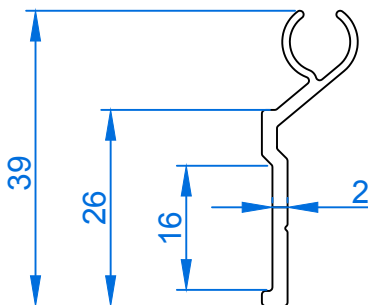

SKALA:

1:1

WYMIARY:

mm

BA 0308

ZACZEP DOLNY MASKOWNICY BLENDY

NUMER PROFILU:
56086

DOSTĘPNE WARIANTY:
profile surowe, malowanie proszkowe, anoda C-0

JEDNOSTKA HANDLOWA:
1 sztuka

BALUO Lewandowska
Północna 10
81-061 Gdynia

AKCESORIA

BA 0306

MASKOWNICA BLENDY ALUMINIOWEJ (surowa/C-0/RAL)

BA 0307

PROFIL SZYBOWY ZATRZASKOWY MOCUJACY BLENDE (surowy/C-0/RAL)

BA 0708

ZAŚLEPKA BOCZNA BLENDY ALUMINIOWEJ (surowa/C-0/RAL)