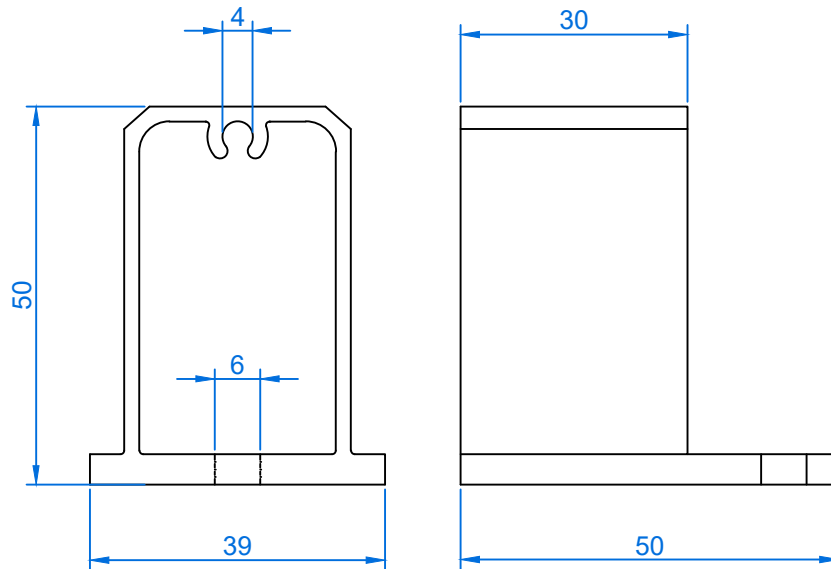

SKALA:  
**1:1**

WYMIARY:  
**mm**

**BA 0505**

**ŁĄCZNIK POREŃCZY I SŁUPKA  
POJEDYNCZY**

NUMER PROFILU:  
-

DOSTĘPNE WARIANTY:  
detale surowe / malowane proszkowo / anodowane C-0

JEDNOSTKA HANDLOWA:  
1 sztuka

**AKCESORIA**

BALUO Lewandowska  
Północna 10  
81-061 Gdynia

BA 0201

SŁUPEK 41x48x5 (surowy/C-0/RAL)

BA 0202

SŁUPEK 41x48x3 (surowy/C-0/RAL)

BA 0102

POREŃCZ PROSTA 69x35 Z KOMORĄ SZYBOWĄ (surowa/C-0/RAL)