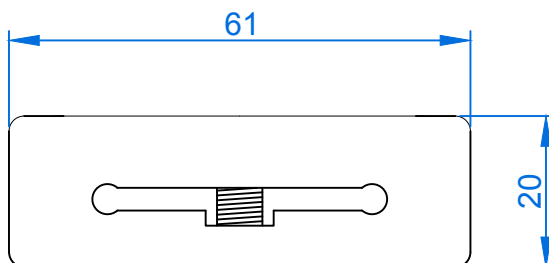

SKALA:

1:1

WYMIARY:

mm

BA 0705

ZAŚLEPKA ALUMINIOWA PORĘCZY 61x20

NUMER PROFILU:

-

DOSTĘPNE WARIANTY:

detale surowe, malowanie proszkowe

JEDNOSTKA HANDLOWA:

1 sztuka

BALUO Lewandowska
Północna 10
81-061 Gdynia

AKCESORIA

BA 0104

PORĘCZ PROSTA 61x20 (surowa/RAL/C-0)