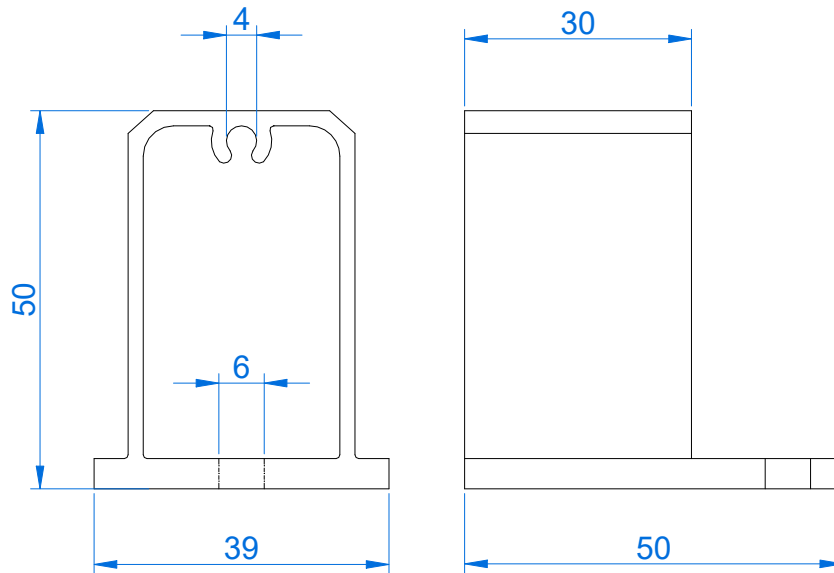

SKALA:
1:1

WYMIARY:
mm

BA 0505

**ŁĄCZNIK PORECZY I SŁUPKA
POJEDYNCZY**

NUMER PROFILU:
41235

DOSTĘPNE WARIANTY:
detale surowe / malowane proszkowo / anodowane C-0

JEDNOSTKA HANDLOWA:
1 sztuka

AKCESORIA

BALUO Lewandowska
Potasowa 6
81-154 Gdynia

BA 0201

SŁUPEK 41x48x5 (surowy/C-0/RAL)

BA 0202

SŁUPEK 41x48x3 (surowy/C-0/RAL)

BA 0102

PORECZ PROSTA 69x35 Z KOMORĄ SZYBOWĄ (surowa/C-0/RAL)