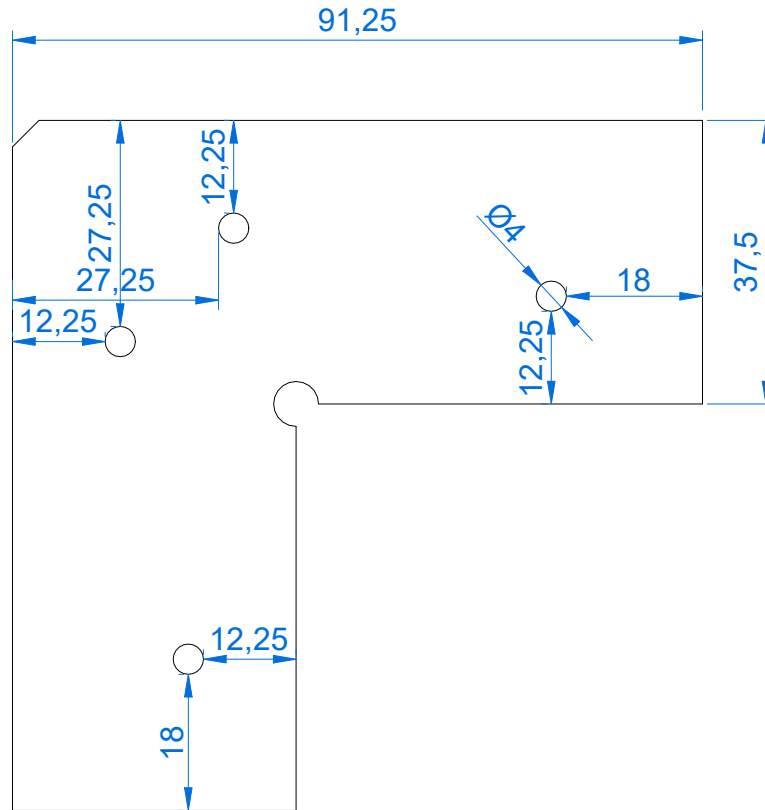

SKALA:  
**1:1**

WYMIARY:  
**mm**

**BA 0513**

**KĄTOWNIK STAŁY POREŃCZY**

NUMER PROFILU:  
-

DOSTĘPNE WARIANTY:  
detale surowe / malowane proszkowo / anodowane C-0

JEDNOSTKA HANDLOWA:  
1 sztuka

**AKCESORIA**

BALUO Lewandowska  
Potasowa 6  
81-154 Gdynia

BA 0102

POREŃCZ PROSTA 69x35 Z KOMORĄ SZYBOWĄ (surowa/C-0/RAL)

BA 0101

POREŃCZ OMEGA 79x52 Z KOMORĄ SZYBOWĄ (surowa/C-0/RAL)

BA 0105

POREŃCZ PROSTA 71x20 (surowa/C-0/RAL)