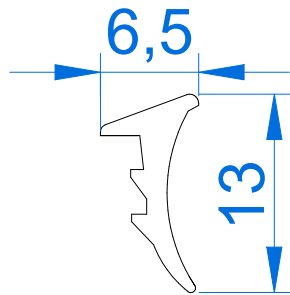

SKALA:
2:1

WYMIARY:
mm

BA 0601

USZCZELKA SZYBOWA PORĘCZY

NUMER PROFILU:

-

DOSTĘPNE WARIANTY:

czarna

JEDNOSTKA HANDLOWA:

rolka 200 mb

AKCESORIA

BALUO Lewandowska
Potasowa 6
81-154 Gdynia

BA 0102

PORĘCZ PROSTA 69x35 Z KOMORĄ SZYBOWĄ (surowa/C-0/RAL)

BA 0101

PORĘCZ OMEGA 79x52 Z KOMORĄ SZYBOWĄ (surowa/C-0/RAL)