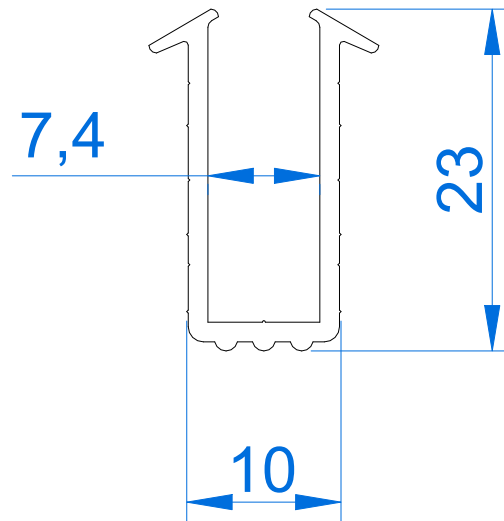

SKALA:
2:1

WYMIARY:
mm

BA 0602

USZCZELKA SZYBOWA PROFILU "A"

NUMER PROFILU:

-

DOSTĘPNE WARIANTY:

czarna

JEDNOSTKA HANDLOWA:

rolka 50 mb

AKCESORIA

BALUO Lewandowska
Potasowa 6
81-154 Gdynia

BA 0301

PROFIL SZYBOWY TYPU "A" 35x18x1,8 (surowy/C-0/RAL)