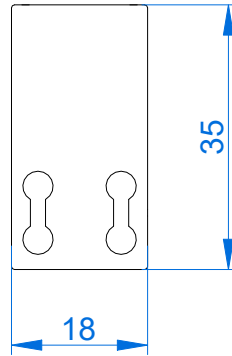

SKALA:  
**1:1**

WYMIARY:  
**mm**

**BA 0707**

**ZAŚLEPKA ALUMINIOWA PROFILU "A"**

NUMER PROFILU:  
-

DOSTĘPNE WARIANTY:  
detale surowe, malowanie proszkowe

JEDNOSTKA HANDLOWA:  
1 sztuka

**AKCESORIA**

BALUO Lewandowska  
Potasowa 6  
81-154 Gdynia

BA 0301

PROFIL SZYBOWY TYPU "A" 35x18x1,8 (surowa/RAL/C-0)